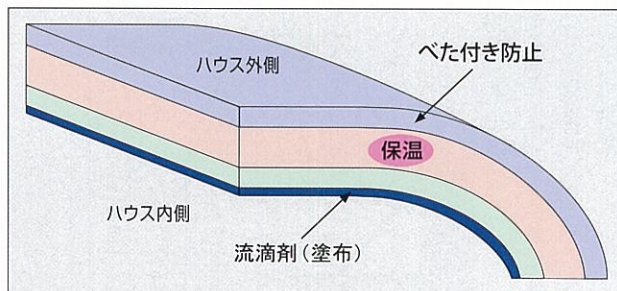

構造

「クリンテートFX」は、多種多層構造の高機能性フィルムに流滴剤をコーティングしております。