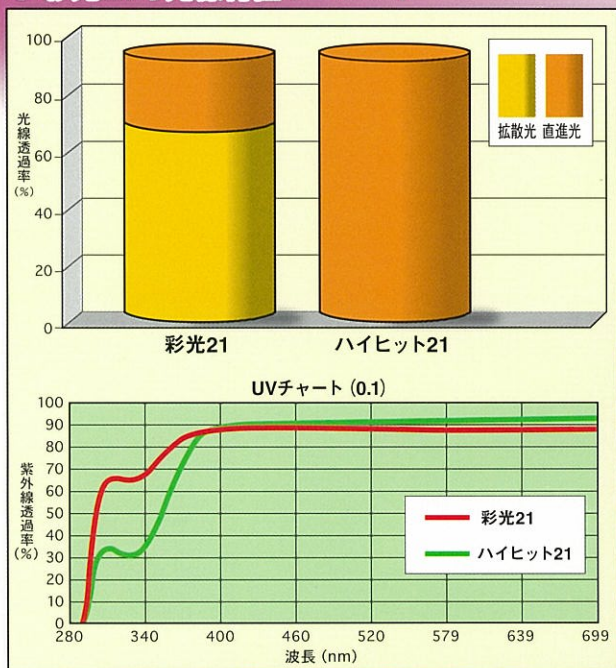

# 彩光21<sup>®</sup>

発想の転換により生まれた、ハウス内に散乱光線を多く取り入れる新感覚農ビです。

散乱光のスペシヤリスト!

特長

1. 拡散光線がまんべんなくハウスに入るので、作物の日焼け防止に効果があります。  
イチゴ・トマト・ナスほか、色々な品種の品質向上に優れた効果を発揮します。
2. べたつきが少ないので、換気作業性に優れます。  
連棟ハウスの巻き上げ自動換気にも安心です。
3. 強度に優れ、保温性の高い農ビフィルムです。  
暖房経費の節減に効果があります。

● 彩光21の光線特性 (t=0.1mm)

※この数値は測定値であり、保証値ではありません。

● 彩光21の規格(特注品)

厚さ (mm)	幅 (cm)					長さ (m)
0.075	300	330	350	370	400	100
0.1	200	230	270	300	330	
	350	370	400			

彩光21

一般農ビ

フィルムの後方約30cmでの作物の見え方の差 (0.1mm厚)

- ▲ 警告 1 農業用廃プラスチックの野焼き禁止
- ▲ 警告 2 農ビ取扱い上の注意